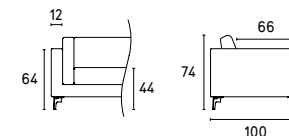

TISSU

CULLINAN  
SU3 Green

PIEDS

K/31006  
P15 Noir opaque

CS/3384

calligaris 

**CHANGEZ  
DE CANAPÉ!**

DU 16/04/18 AU 30/09/18