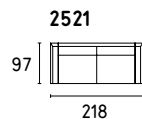

# METRO

Design: Bernhardt e Vella

**CHANGEZ  
DE CANAPE!**  
**€ 1,699.00**  
cu lieu de 2.127,00 €

**CHANGEZ  
DE CANAPE!**  
**€ 1,899.00**  
cu lieu de 2.376,00 €

TISSU

KENTON  
SW4 Grey

PIEDS

K/31006  
P15 Noir opaque