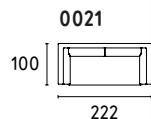

# DANNY

Design: Enrico Cesca

**CHANGEZ  
DE CANAPE!**

**€ 2,699.00**

ou lieu de 3.407,00 €

**CHANGEZ  
DE CANAPE!**

**€ 2,999.00**

ou lieu de 3.816,00 €