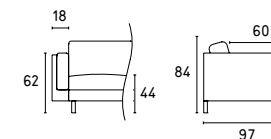

K/31006
P15 Noir opaque

CS/3370