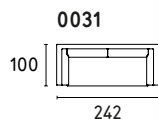

# DANNY

Design: Enrico Cesca

**CHANGEZ  
DE CANAPE!**

**€ 2,699.00**

ou lieu de 3.407,00 €

**CHANGEZ  
DE CANAPE!**

**€ 2,999.00**

ou lieu de 3.816,00 €