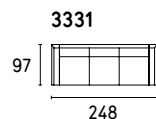

# METRO

Design: Bernhardt e Vella

**CHANGEZ  
DE CANAPE!**  
**€ 1,699.00**  
cu lieu de 2.127,00 €

**CHANGEZ  
DE CANAPE!**  
**€ 1,899.00**  
cu lieu de 2.376,00 €

TISSU

KENTON  
SW4 Grey

PIEDS

K/31006  
P15 Noir opaque