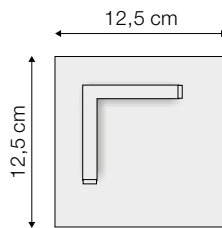

metal plate - metaal ophangplaat
plaque m tallique - Aufhangeblech