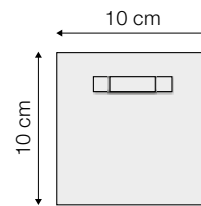

metal plate - metaal ophangplaat
plaque m tallique - Aufhangeblech