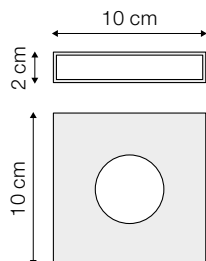

triangel
triangle - Dreieck-Einhaker

metal profile - metaal profiel
profil m tallique - metall Profil