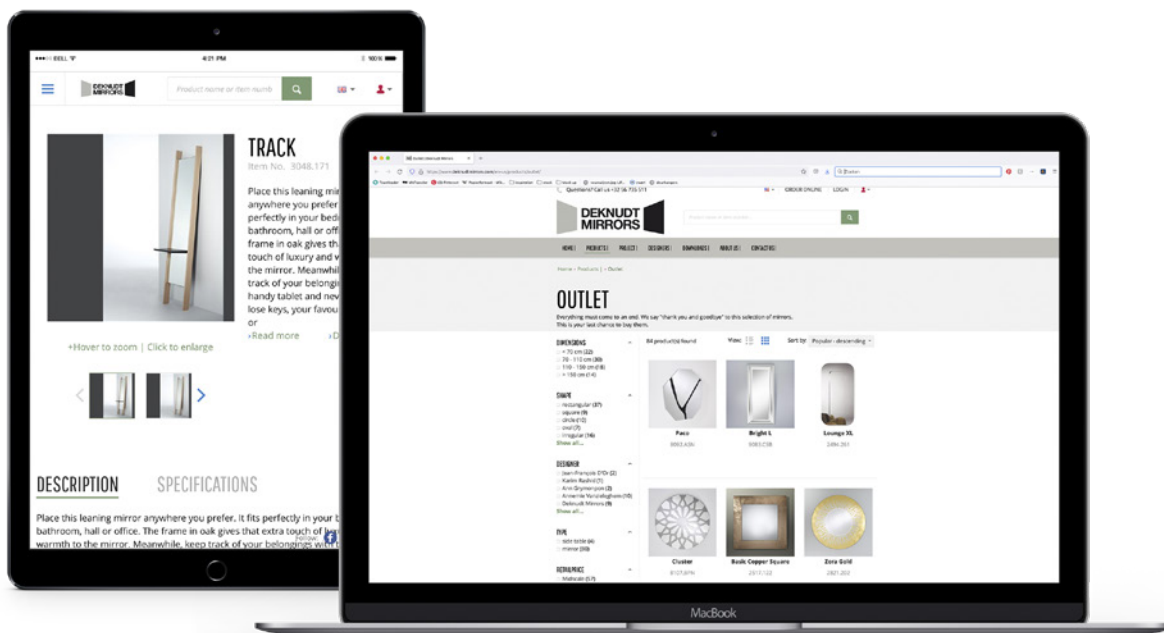

69 x 2 x 110 cm - 7 kg
mirrored glass + MDF

full outlet collection on our website

Go to our website www.deknudtmirrors.com to discover our full outlet collection. Choose "outlet" under product page.

As this is a fast moving collection with limited availability, you can consult our current prices and stock status using your personal login.

e-mail address

your e-mail address

password (dmonline + customer number)

dmonlinexxxxxxx

No login yet?

Contact us at contact@deknudtmirrors.com

NL

volledige outlet collectie op onze website

Bezoek onze website www.deknuudtmirrors.com en ontdek onze volledige outlet collectie. Kies "outlet" onder de productpagina.

Aangezien dit een snel lopende collectie is met beperkte beschikbaarheid, kan je onze actuele stock en prijzen raadplegen met uw persoonlijke login.