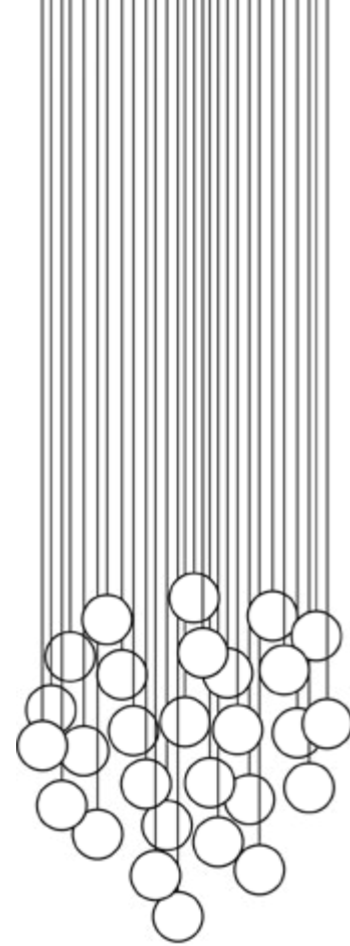

VERRES

Nous disposons d'un large choix de verres, du plus simple au plus travaillé, du plus imposant au plus discret. C'est vous qui choisissez le modèle qui vous convient, sachant qu'il est possible de mélanger plusieurs collections.

FINITIONS

Transparent, opaque, sobre ou de couleur vive, chaque verre se décline en différentes versions selon les finitions disponibles. Vous êtes libre de vous inspirer de nos modèles standards ou de créer de nouvelles associations de couleur pour un résultat unique.

GRAPPE

Les verres sont rassemblés au même niveau, pour donner un aspect compact à la suspension.

SPIRALE

Les verres sont disposés en spirale et forment un ruban de lumière en suspension.

DISPOSITION

Nos câbles peuvent se régler facilement même lorsque la suspension est installée, permettant de modifier la disposition de celle-ci comme bon vous semble. Les possibilités sont infinies, et une même suspension peut complètement changer d'allure en fonction de la disposition des verres.