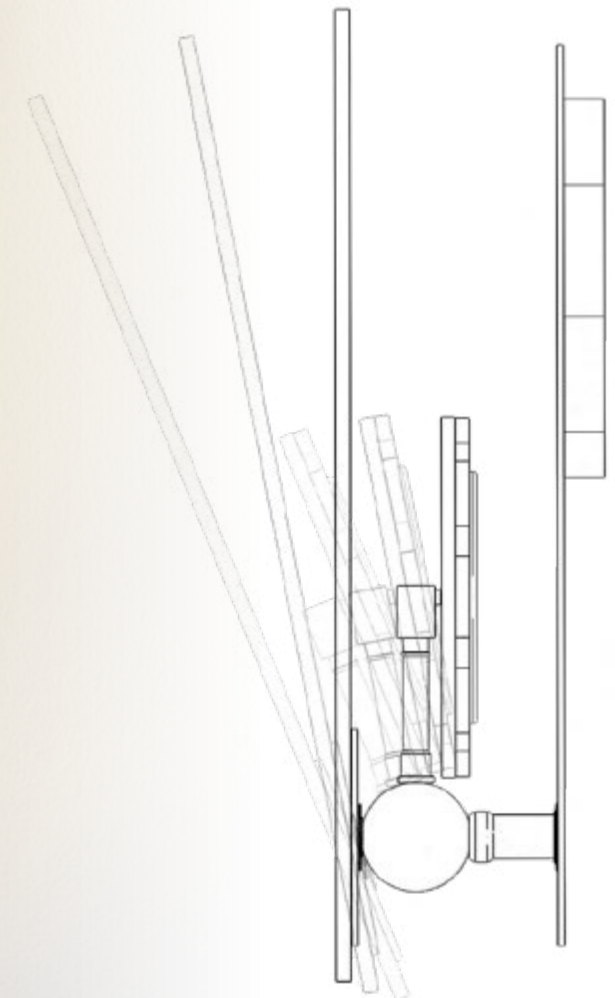

SOLE

Comme l'astre dont elle tire son nom, la gamme Sole illumine d'un halo doré les intérieurs les plus raffinés. Sa lumière se reflète sur un disque de laiton pour un effet chaud et vibrant.

APPLIQUE SOLE
Support laiton avec disque doré à la
feuille d'or
Verre diam. 450 mm
LED 17 Watts dimmable, 1700 lumens