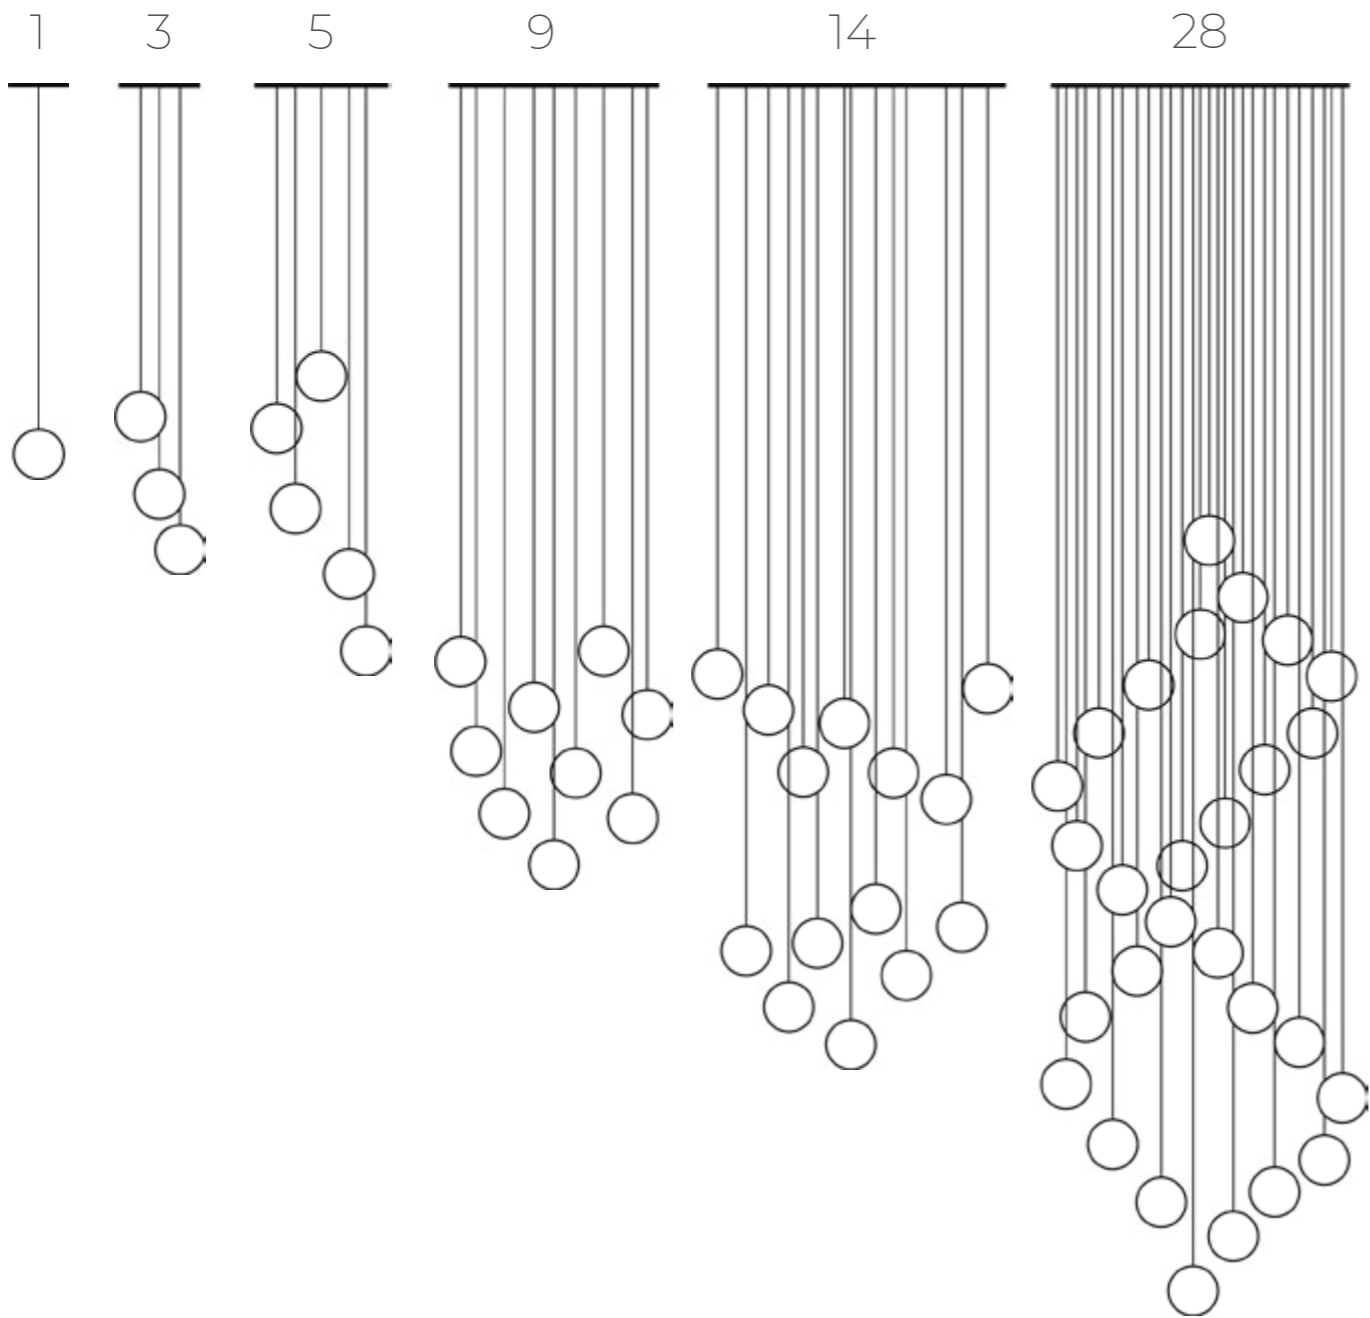

NOMBRE DE VERRES

En fonction de votre projet, décidez du nombre de verres et de leur disposition. Espacés, regroupés ou formant un motif particulier, c'est votre choix.