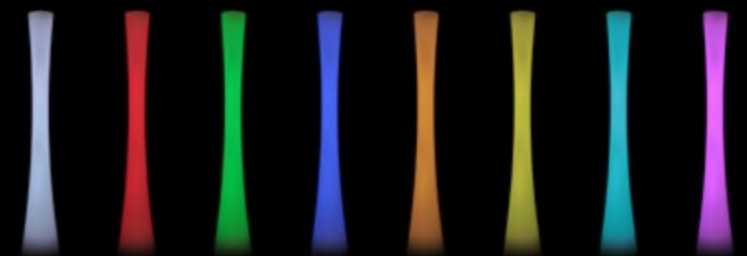

LAMPE À POSER GAÏA

Support diam. 320 mm x H.110 mm
disponible en laiton ou chrome
Verre diam 345 x H 330 mm
disponible en opal blanc avec cage laiton
Ampoule E27 fournie

PROMÉTHÉE

Véritable colonne lumineuse en verre soufflé de Murano, le lampadaire Prométhée est un hommage au savoir-faire des maîtres verriers. Portant le nom du titan qui a apporté la connaissance aux hommes, ce luminaire est à la fois design et majestueux.

Changement de couleur :
Blanc/Rouge/Vert/Bleu/Orange/Jaune/Cyan/Violet

LAMPADAIRE PROMÉTHÉE
Socle diam. 380 mm x H 50 mm
Colonne lumineuse en verre soufflé de Murano
Diam. 300 x H 1800 mm
LED RGB avec télécommande