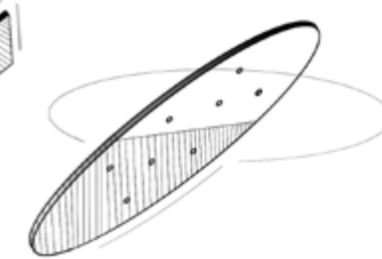

PLUIE

Les verres sont espacés le long de la suspension, comme les gouttes d'un rideau de pluie.

GRAPPE

Les verres sont rassemblés au même niveau, pour donner un aspect compact à la suspension.

SPIRALE

Les verres sont disposés en spirale et forment un ruban de lumière en suspension.

DISPOSITION

Nos câbles peuvent se régler facilement même lorsque la suspension est installée, permettant de modifier la disposition de celle-ci comme bon vous semble. Les possibilités sont infinies, et une même suspension peut complètement changer d'allure en fonction de la disposition des verres.

SUPPORTS

Proposées majoritairement en plaques rondes, nos suspensions peuvent aussi se décliner sur des supports rectangulaires, ovales ou personnalisés, pour correspondre à votre projet. Vous choisissez également la finition de votre plaque pour que votre luminaire s'intègre au mieux dans votre intérieur.

OVALE

CÂBLES

Nos câbles sont par défaut adaptés à la couleur de la plaque, mais vous pouvez choisir la couleur qui vous plaît le plus et personnaliser les moindres détails de votre suspension.