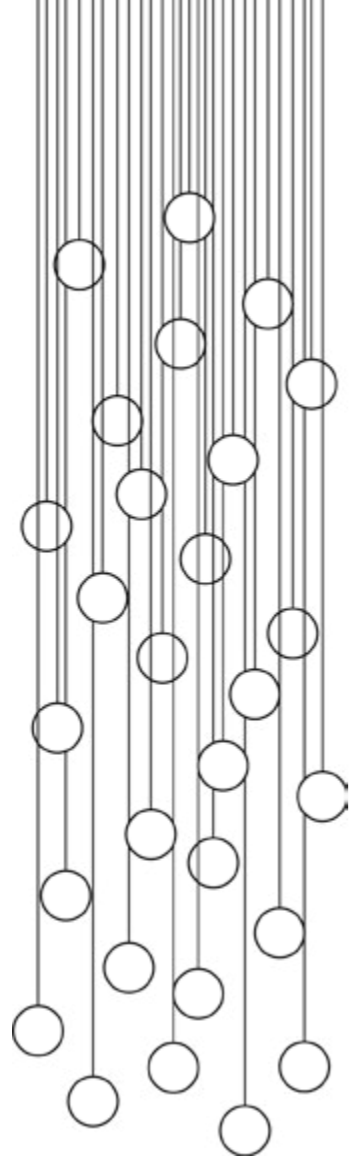

PLUIE

Les verres sont espacés le long de la suspension, comme les gouttes d'un rideau de pluie.