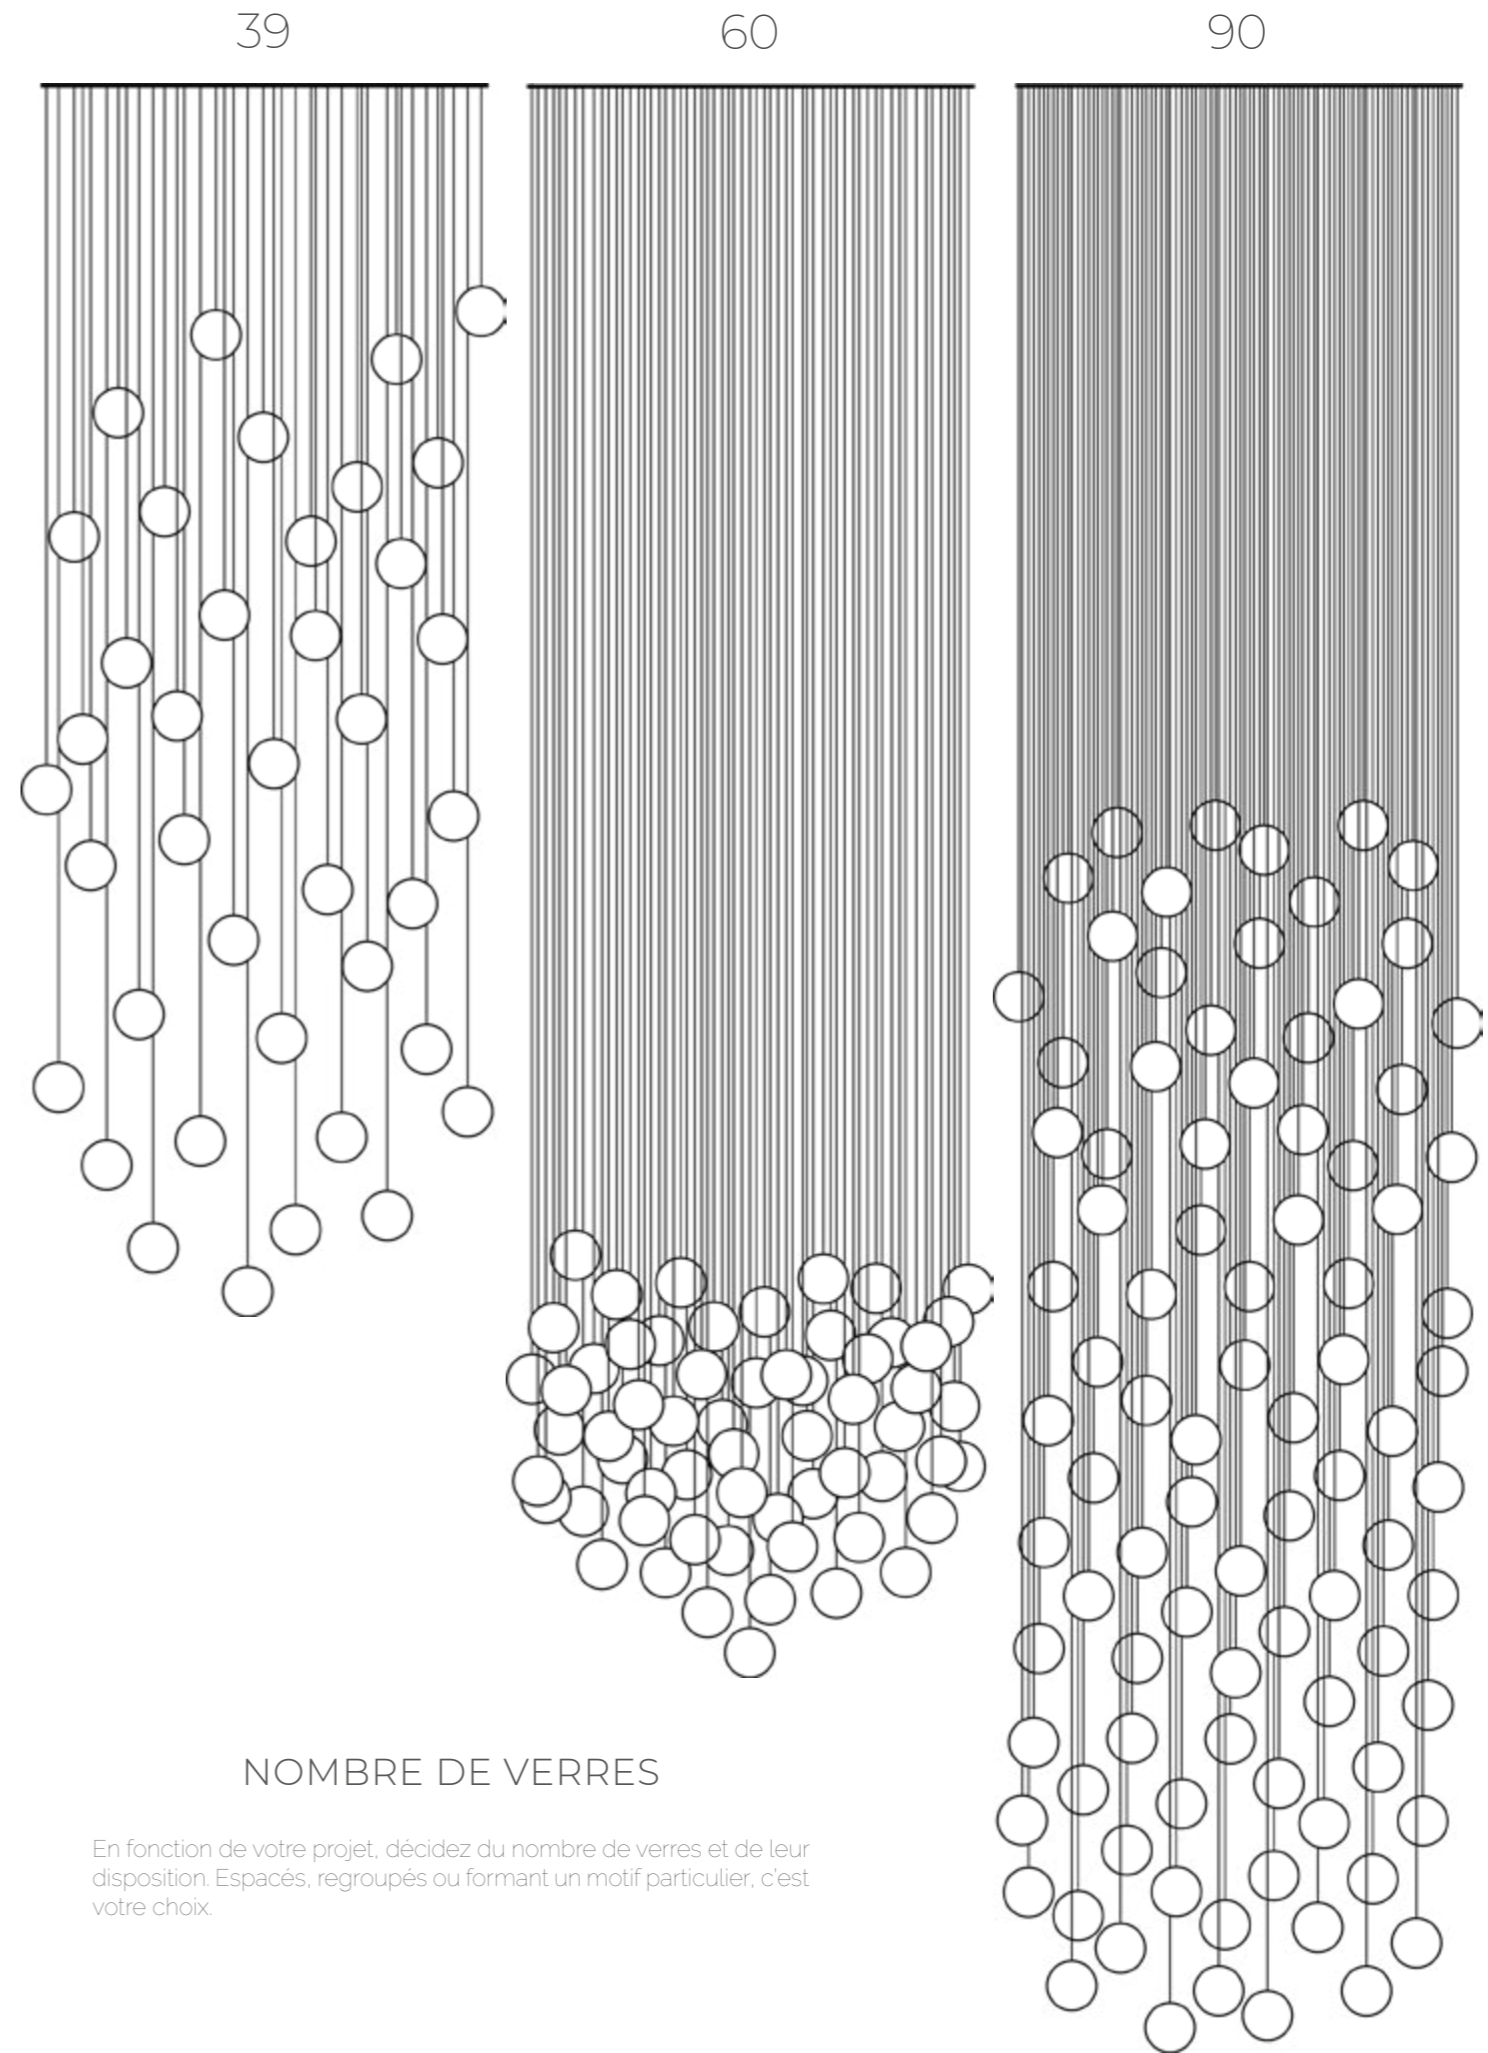

NOMBRE DE VERRES

En fonction de votre projet, décidez du nombre de verres et de leur disposition. Espacés, regroupés ou formant un motif particulier, c'est votre choix.