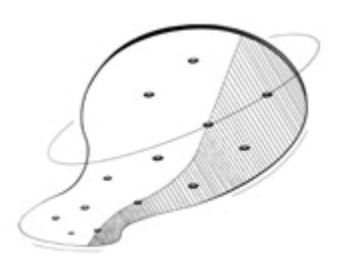

SUR MESURE

CÂBLES

Nos câbles sont par défaut adaptés à la couleur de la plaque, mais vous pouvez choisir la couleur qui vous plaît le plus et personnaliser les moindres détails de votre suspension.