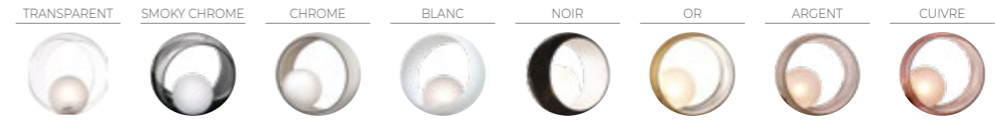

OKIO MARBRE

VERRES

LAMPE À POSER OKIO MARBRE
Support L. 130 x H 130 mm
disponible en marbre noir, marbre blanc
et travertin
Verre diam. 350 disponible en
transparent, smoky, chrome, blanc, noir,
or, argent et cuivre
Globe diam. 180 mm disponible en acidé
Ampoule E27 fournie