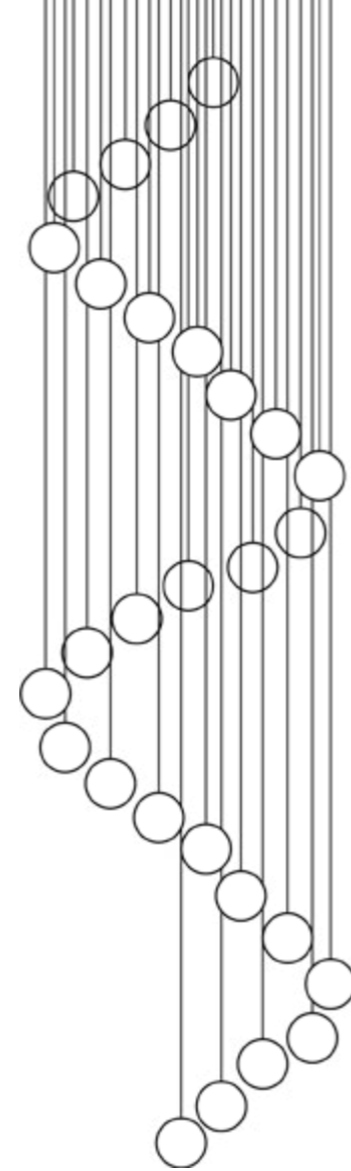

FINITIONS

Transparent, opaque, sobre ou de couleur vive, chaque verre se décline en différentes versions selon les finitions disponibles. Vous êtes libre de vous inspirer de nos modèles standards ou de créer de nouvelles associations de couleur pour un résultat unique.

GRAPPE

Les verres sont rassemblés au même niveau, pour donner un aspect compact à la suspension.

SPIRALE

Les verres sont disposés en spirale et forment un ruban de lumière en suspension.

DISPOSITION

Nos câbles peuvent se régler facilement même lorsque la suspension est installée, permettant de modifier la disposition de celle-ci comme bon vous semble. Les possibilités sont infinies, et une même suspension peut complètement changer d'allure en fonction de la disposition des verres.