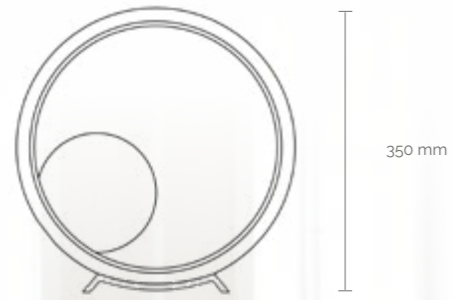

LAMPE À POSER PRISMA

Support diam. 140 mm x H 430 mm
disponible en chrome, bronze et laiton
Verre diam. 130 x H 170 mm
disponibles en transparent, rubis,
émeraude et saphir
Ampoule Gg LED fournie

OKIO

A la fois simple et majestueuse, la gamme Okio illustre à merveille le savoir-faire de Concept Verre et sa recherche permanente d'harmonie. Le signe distinctif Okio, une perle lumineuse dans son ruban de verre, confère à chaque création une identité unique et forte.

SUSPENSION OKIO

Support diam. 120 mm x H 1000 mm
disponible en noir, blanc ou chrome
Verres diam. 350 disponibles en
transparent, smoky, chrome, blanc, noir,
or, argent et cuivre
Globe diam. 180 mm disponible en acide
Ampoules E27 fournies

OKIO SMALL

LAMPE À POSER OKIO SMALL
Support L. 250 x l 60 mm
disponible en chrome, noir et blanc
Verre diam. 350 disponible en
transparent, smoky, chrome, blanc, noir,
or, argent et cuivre
Globe diam. 180 mm disponible en acidé
Ampoule E27 fournie