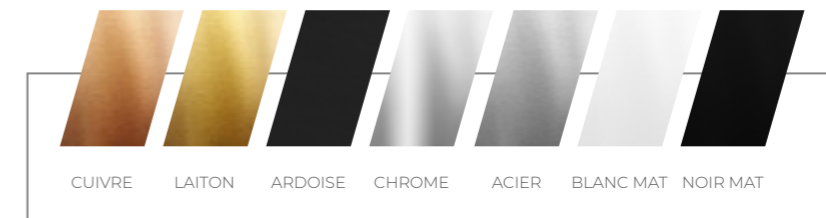

SUPPORTS

Proposées majoritairement en plaques rondes, nos suspensions peuvent aussi se décliner sur des supports rectangulaires, ovales ou personnalisés, pour correspondre à votre projet. Vous choisissez également la finition de votre plaque pour que votre luminaire s'intègre au mieux dans votre intérieur.

ROND