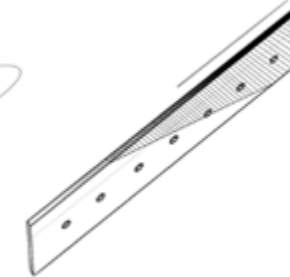

PLUIE

Les verres sont espacés le long de la suspension, comme les gouttes d'un rideau de pluie.

GRAPPE

Les verres sont rassemblés au même niveau, pour donner un aspect compact à la suspension.

SPIRALE

Les verres sont disposés en spirale et forment un ruban de lumière en suspension.

DISPOSITION

Nos câbles peuvent se régler facilement même lorsque la suspension est installée, permettant de modifier la disposition de celle-ci comme bon vous semble. Les possibilités sont infinies, et une même suspension peut complètement changer d'allure en fonction de la disposition des verres.

SUPPORTS

Proposées majoritairement en plaques rondes, nos suspensions peuvent aussi se décliner sur des supports rectangulaires, ovales ou personnalisés, pour correspondre à votre projet. Vous choisissez également la finition de votre plaque pour que votre luminaire s'intègre au mieux dans votre intérieur.

RECTANGLE

CÂBLES

Nos câbles sont par défaut adaptés à la couleur de la plaque, mais vous pouvez choisir la couleur qui vous plaît le plus et personnaliser les moindres détails de votre suspension.